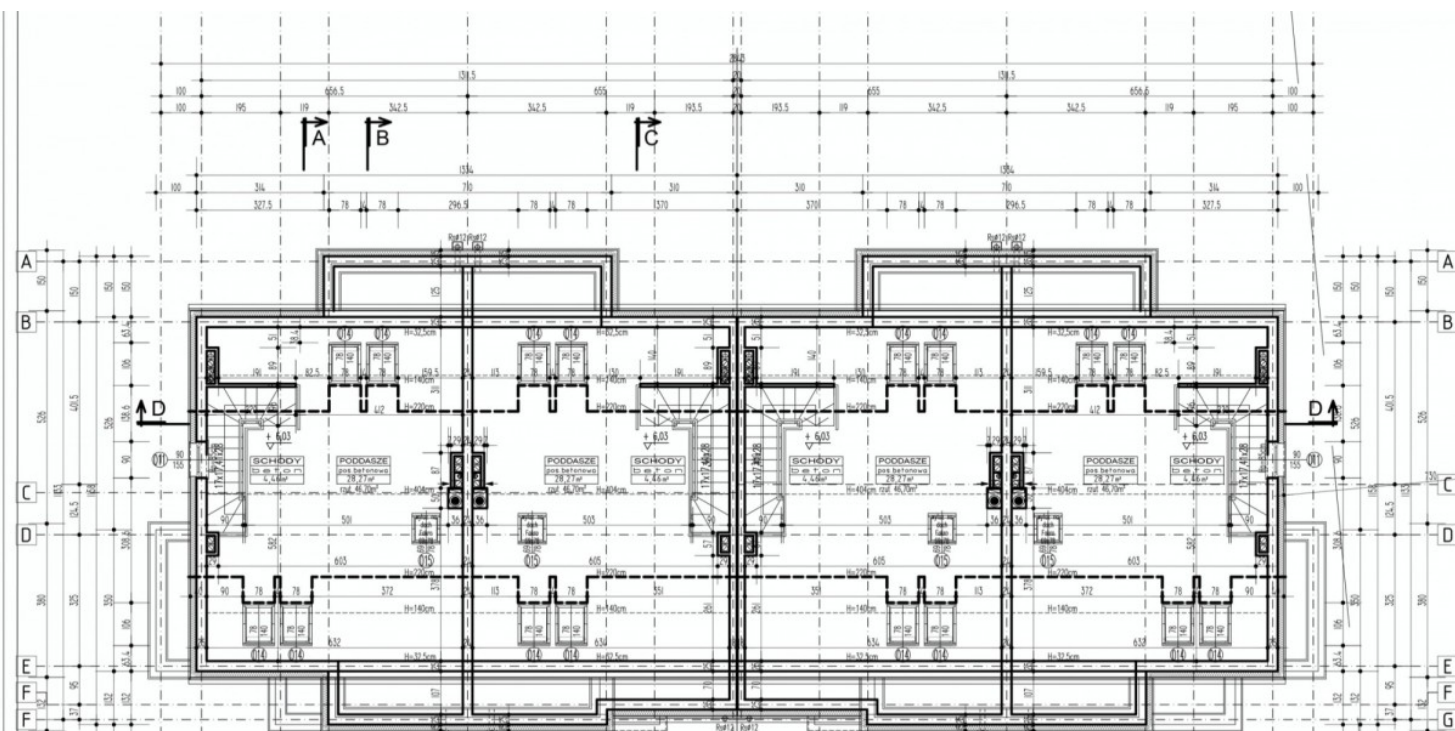

Zobacz galerię online:

Zobacz na interaktywnej mapie: